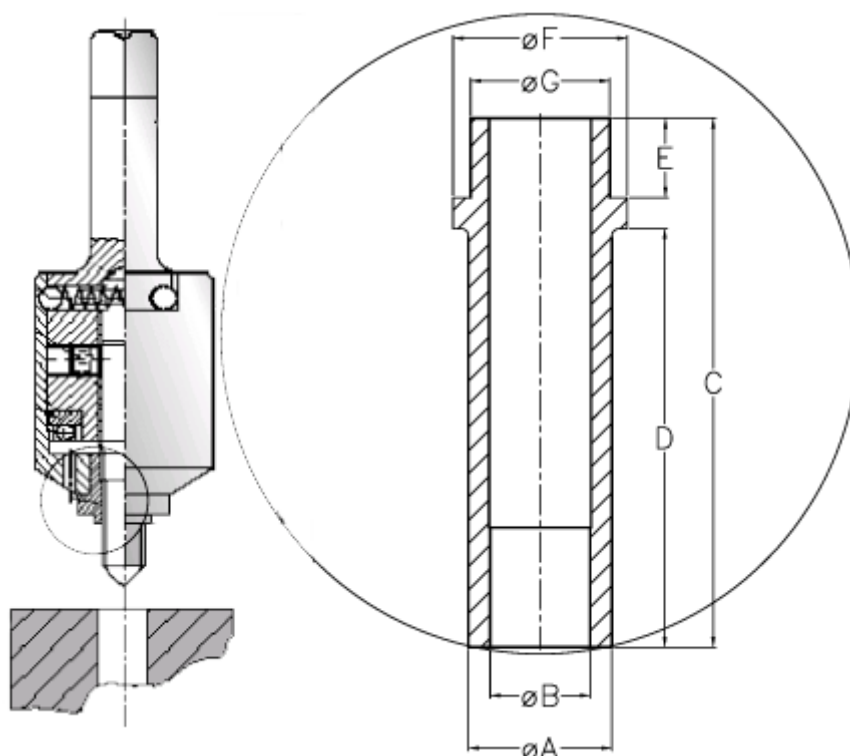

Varenummer: 126200300300
Beskrivelse: Førebøsning 620 0 300.300
For M30

Mål

A = 36 +/-0,1
B = 30,1 +0,1
C = 34.0
D = 2.5
E = 22
F = 48
G = 39 r6